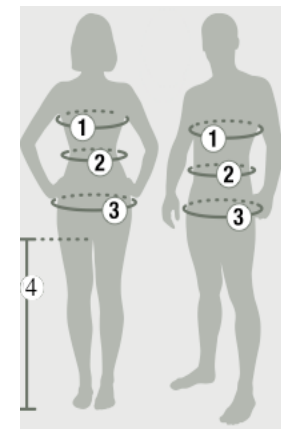

## Bierbaum-Proenen

### Maattabel

### Herenmaten (cm)

	44	46	48	50	52	54	56	58	60	62	64	90	94	98	102	106	110	114	24	25	26	27	28	29	30	31
1	88	92	96	100	104	108	112	116	120	124	128	88	92	96	100	104	108	112	96	100	104	108	112	116	120	124
2	76	80	84	88	92	98	102	108	112	118	122	76	80	84	88	92	98	102	88	92	96	102	106	112	116	122
3	96	100	104	108	112	116	120	124	128	132	136	98	102	106	110	114	118	122	104	108	112	116	120	124	128	132
4	78	80	82	83	84	85	86	86	87	87	87	88	88	88	89	90	91	92	77	78	79	80	81	81	82	82

### Maten unisex (cm)

	XS	S	M	L	XL	XXL	XXXL
Dames	32/34	36/38	40/42	44/46	48/50	52/54	56/58
Heren	40/42	44/46	48/50	52/54	56/58	60/62	64/66